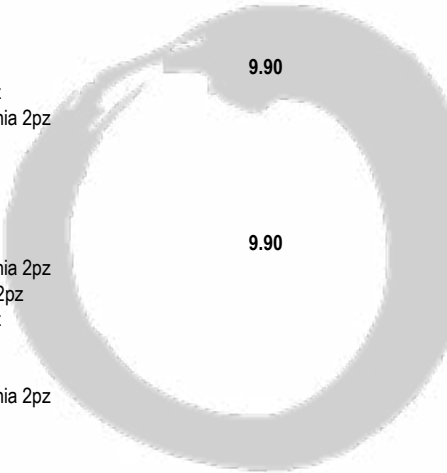

URAMAKI BOX

9.90

Uramaki salmone e philadelphia 2pz

Uramaki salmone e avocado 2pz

Uramaki tonno e avocado 2pz

Uramaki tonno 2pz

Uramaki pesce bianco 2pz

Uramaki avocado e philadelphia 2pz